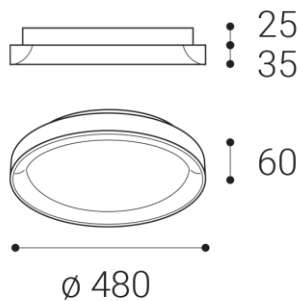

# BELLA SLIM 48, CF

<b>Name</b>	
<b>Code</b>	
<b>Color</b>	
<b>Power</b>	
<b>Lumen output</b>	
<b>Color temperature</b>	
<b>Efficacy</b>	
<b>Driver</b>	
<b>Electrical insulation class</b>	
<b>Voltage / Frequency</b>	
<b>Color Rendering Index</b>	
<b>SDCM</b>	
<b>Light beam angle</b>	
<b>Unified Glare Rating</b>	
<b>Light source</b>	
<b>Dimmable</b>	
<b>LED Lifetime</b>	
<b>Warranty</b>	
<b>Ingress Protection</b>	
<b>Material</b>	