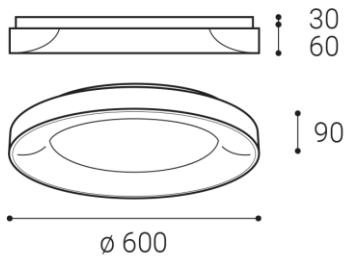

# BELLA 60, B

<b>Name</b>	
<b>Code</b>	
<b>Color</b>	
<b>Power</b>	
<b>Lumen output</b>	
<b>Color temperature</b>	
<b>Efficacy</b>	
<b>Driver</b>	
<b>Electrical insulation class</b>	
<b>Voltage / Frequency</b>	
<b>Color Rendering Index</b>	
<b>SDCM</b>	
<b>Light beam angle</b>	
<b>Unified Glare Rating</b>	
<b>Light source</b>	
<b>Dimmable</b>	
<b>LED Lifetime</b>	
<b>Warranty</b>	
<b>Ingress Protection</b>	
<b>Material</b>	