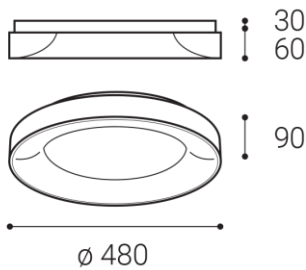

BELLA 48, B

Name	
Code	
Color	
Power	
Lumen output	
Color temperature	
Efficacy	
Driver	
Electrical insulation class	
Voltage / Frequency	
Color Rendering Index	
SDCM	
Light beam angle	
Unified Glare Rating	
Light source	
Dimmable	
LED Lifetime	
Warranty	
Ingress Protection	
Material	

Product

BELLA 48, B
1270153
BLACK / RAL 9017

Power

40W ± 10 %
2430lm ± 10 %
3000K/4000K
61lm/W
1050 mA

220-240V/50-60Hz

Information

90+
< 3
160°
N/A
LED
ON/OFF
L80B20 50.000h 25°C
5 YEAR

Other data

IP 20
ALUMINIUM/PMMA

EN

Round ceiling surface light fitting for interior mounting, equipped with SMD LEDs.
Available in 3 different sizes in black and white color.
Housing made of aluminium, opal diffuser made of PMMA.
Application:
general lighting, intended for residential or commercial areas (livingrooms, guest or bedrooms, entrance areas, kitchen, receptions)

CZ

Kruhové stropní svítidlo určeno pro montáž do interiéru.
Světelný zdroj - LED SMD.
K dispozici ve 3 různých velikostech v černé a bílé barvě.
Svítidlo je vyrobeno z hliníku, opálový difúzor z PMMA.
Použití:
všeobecné osvětlení určené pro obytné nebo komerční prostory (obývací pokoj, dětský pokoj nebo ložnice, vstupní prostory, kuchyň, recepce)

DE

Runde Deckenaufbauleuchte zur Innenmontage, bestückt mit SMD-LEDs.
Erhältlich in 3 verschiedenen Größen in schwarz und weiß.
Gehäuse aus Aluminium, opaler Diffusor aus PMMA.
Anwendung:
Allgemeinbeleuchtung, bestimmt für Wohn- oder Gewerbebereiche (Wohnzimmer, Gäste- oder Schlafzimmer, Eingangsbereiche, Küche, Empfänge)

SK

Kruhové stropné svetidlo určené pre montáž do interiéru.
Svetelný zdroj - LED SMD.
K dispozícii v 3 rôznych veľkostiach v čiernej a bielej farbe.
Svietidlo je vyrobené z hliníka, opálový difúzor z PMMA.
Použitie:
všeobecné osvetlenie určené pre obytné alebo komerčné priestory (obývacia izba, detské izby alebo spálňa, vstupné priestory, kuchyňa, recepcia)