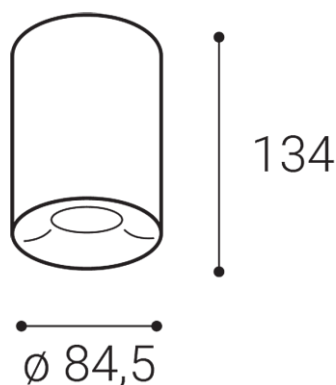

# TUBUS C, W

<b>Name</b>	
<b>Code</b>	
<b>Color</b>	
<b>Power</b>	
<b>Lumen output</b>	
<b>Color temperature</b>	
<b>Efficacy</b>	
<b>Driver</b>	
<b>Electrical insulation class</b>	
<b>Voltage / Frequency</b>	
<b>Color Rendering Index</b>	
<b>SDCM</b>	
<b>Light beam angle</b>	
<b>Unified Glare Rating</b>	
<b>Light source</b>	
<b>Dimmable</b>	
<b>LED Lifetime</b>	
<b>Warranty</b>	
<b>Ingress Protection</b>	
<b>Material</b>	

## Product

TUBUS C, W

1150641D

WHITE / RAL 9003