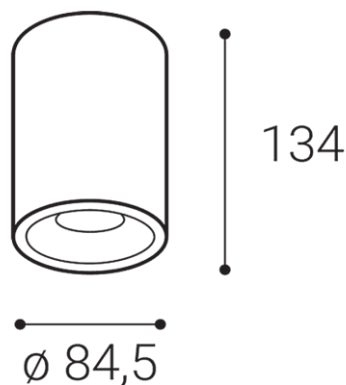

TUBUS B, W

Name	
Code	
Color	
Power	
Lumen output	
Color temperature	
Efficacy	
Driver	
Electrical insulation class	
Voltage / Frequency	
Color Rendering Index	
SDCM	
Light beam angle	
Unified Glare Rating	
Light source	
Dimmable	
LED Lifetime	
Warranty	
Ingress Protection	
Material	

Product

TUBUS B, W

1150541D

WHITE / RAL 9003

Power

9W ± 10 %

820lm ± 10 %

4000K

91lm/W

200 mA

220-240V/50-60Hz

Information

90+

< 3

60°

N/A

LED

DALI/PUSH

L80B20 50.000h 25°C

5 YEAR

Other data

IP 20

ALUMINIUM/PMMA

EN

Series of round surface light fitting for interior mounting, equipped with COB LED.

Housing made of aluminium. Available in 3 different styles A,B,C in white and black color.

Application:

general or accent lighting, intended for residential or commercial areas (hallway, wardrobes, entrance areas, bar, toilet)

CZ

Řada kulatých povrchových svítidel určených na montáž do interiéru. Světelný zdroj - LED COB.

Svítidlo je vyrobeno z hliníku.

K dispozici ve 3 různých provedeních A, B, C v bílé a černé barvě.

Použití:

obecné nebo bodové osvětlení určené pro obytné nebo komerční prostory (předsíň, šatní skříň, vstupní prostory, bar, WC)

DE

Serie runder Aufbauleuchten für die Innenmontage, ausgestattet mit COB-LED.

Gehäuse aus Aluminium.

Verfügbar in 3 verschiedenen Stilen A, B, C in weißer und schwarzer Farbe.

Anwendung:

Allgemein- oder Akzentbeleuchtung, für Wohn- oder Geschäftsräume (Flur, Garderobe, Eingangsbereich, Bar, Toilette)

SK

Rad svietidiel určených na stropnú povrchovú montáž do interiéru. Svetelný zdroj - COB LED.

Svietidlo je vyrobené z hliníka.

K dispozícii je v 3 rôznych verziách A, B, C v bielej a čiernej farbe.

Použitie:

všeobecné alebo akcentačné osvetlenie určené pre obytné alebo komerčné priestory (chodba, skrine, vstupné priestory, bar, WC)