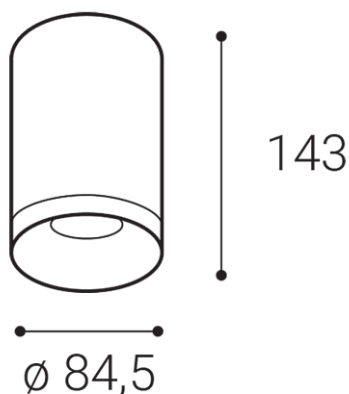

# TUBUS A, W

<b>Name</b>	
<b>Code</b>	
<b>Color</b>	
<b>Power</b>	
<b>Lumen output</b>	
<b>Color temperature</b>	
<b>Efficacy</b>	
<b>Driver</b>	
<b>Electrical insulation class</b>	
<b>Voltage / Frequency</b>	
<b>Color Rendering Index</b>	
<b>SDCM</b>	
<b>Light beam angle</b>	
<b>Unified Glare Rating</b>	
<b>Light source</b>	
<b>Dimmable</b>	
<b>LED Lifetime</b>	
<b>Warranty</b>	
<b>Ingress Protection</b>	
<b>Material</b>	