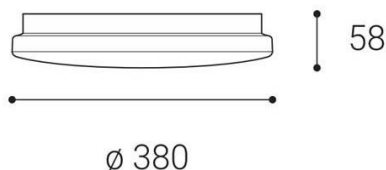

# JOTA 38, W

<b>Name</b>	JOTA 38, W
<b>Code</b>	1340351
<b>Color</b>	WHITE
<b>Category</b>	CEILING
<b>Power</b>	24 W ± 10 %
<b>Lumen output</b>	2200 lm ± 10 %
<b>Color temperature</b>	3CCT 3000K/4000K/6000K
<b>Efficacy</b>	92 lm/W
<b>Driver</b>	550 mA
<b>Electrical insulation class</b>	<input type="checkbox"/>
<b>Voltage/frequency</b>	220-240V/50-60Hz