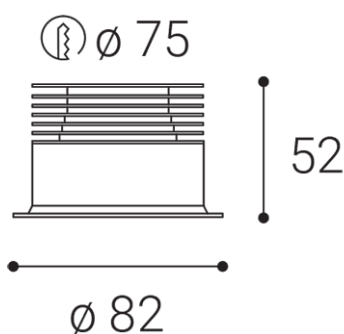

# SPOT C, W

<b>Name</b>	
<b>Code</b>	
<b>Color</b>	
<b>Power</b>	
<b>Lumen output</b>	
<b>Color temperature</b>	
<b>Efficacy</b>	
<b>Driver</b>	
<b>Electrical insulation class</b>	
<b>Voltage / Frequency</b>	
<b>Color Rendering Index</b>	
<b>SDCM</b>	
<b>Light beam angle</b>	
<b>Unified Glare Rating</b>	
<b>Light source</b>	
<b>Dimmable</b>	
<b>LED Lifetime</b>	
<b>Warranty</b>	
<b>Ingress Protection</b>	
<b>Material</b>	