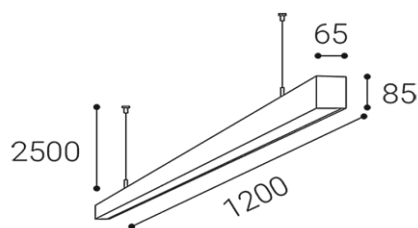

LINO 120 P-Z, B

Name	
Code	
Color	
Power	
Lumen output	
Color temperature	
Efficacy	
Driver	
Electrical insulation class	
Voltage / Frequency	
Color Rendering Index	
SDCM	
Light beam angle	
Unified Glare Rating	
Light source	
Dimmable	
LED Lifetime	
Warranty	
Ingress Protection	
Material	

Product

LINO 120 P-Z, B

3310353

BLACK / RAL 9005

Power

21-32W ± 10 %

2415-3680lm ± 10 %

3000K/3500K/4000K

115lm/W

500-800 mA

220-240V/50-60Hz

Information

80+

< 3

160°

PRISMA DIFFUSER <19

LED

ON/OFF

L90B10 50.000h 25°C

5 YEAR

Other data

IP 20

ALUMINIUM/PMMA

EN

Linear lamp intended for hanging indoors. Light source - SMD LEDs. Slim design with screwless terminals. The lamp is made of aluminum, opal or microprismatic diffuser.

Available in 3 different sizes, white and black.

The use:

general lighting intended for residential or commercial spaces (rooms, bedrooms, wardrobes, entrance areas, kitchens, receptions, offices)

CZ

Lineární svítidlo určené k zavěšení do interiéru. Světelný zdroj - SMD LED diody. Štíhlý design s bezšroubovými koncovkami. Svítidlo je vyrobené z hliníku, opálový nebo mikroprizmatický difuzor.

K dispozici ve 3 různých velikostech, bílé a černé barvě.

Použití:

všeobecné osvětlení určené pro obytné nebo komerční prostory (pokoj, ložnice, šatníky, vstupní prostory, kuchyně, recepce, kanceláře)

DE

Lineare Lampe zum Aufhängen im Innenbereich. Lichtquelle - SMD-LEDs. Schlankes Design mit schraubenlosen Anschlüssen. Die Leuchte besteht aus Aluminium, Opal oder mikroprismatischem Diffusor.

Erhältlich in 3 verschiedenen Größen, weiß und schwarz.

Die Verwendung:

Allgemeinbeleuchtung für Wohn- oder Gewerberäume (Zimmer, Schlafzimmer, Garderoben, Eingangsbereiche, Küchen, Rezeptionen, Büros)

SK

Lineárne svietidlo určené na zavesenie do interiéru. Svetelný zdroj - SMD LED diódy. Štíhly dizajn s bezskrutkovými koncovkami. Svietidlo je vyrobené z hliníka, opálový alebo mikroprizmatický difúzor.

K dispozícii v 3 rôznych veľkostiach, bielej a čiernej farbe.

Použitie:

všeobecné osvetlenie určené pre obytné alebo komerčné priestory (izby, spálne, šatníky, vstupné priestory, kuchyňa, recepcie, kancelárie)