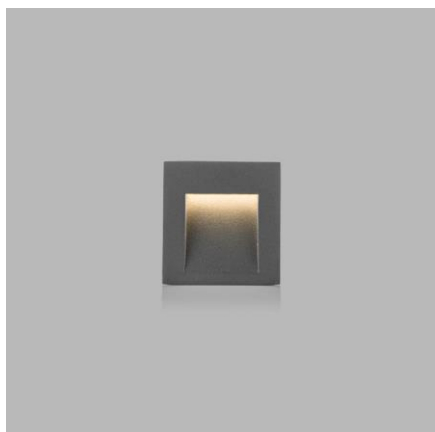

STEP IN Q, A

63 × 63 × 70

Name	STEP IN Q, A
Code	5100334
Color	ANTRACITE / RAL 7024
Power	3W ± 10 %
Lumen output	100lm ± 10 %
Color temperature	3000K
Efficacy	33lm/W
Driver	350 mA
Electrical insulation class	□
Voltage / Frequency	220-240V/50-60Hz
Color Rendering Index	80+
SDCM	< 3
Light beam angle	60°
Unified Glare Rating	N/A
Light source	LED
Dimmable	ON/OFF
LED Lifetime	L80 B20 30.000h 25°C
Warranty	5 YEAR
Ingress Protection	IP 54
Material	ALUMINIUM/PC

Product

STEP IN Q, A

5100334

ANTRACITE / RAL 7024

Power

3W ± 10 %

100lm ± 10 %

3000K

33lm/W

350 mA

220-240V/50-60Hz

Information

80+

< 3

60°

N/A

LED

ON/OFF

L80 B20 30.000h 25°C

5 YEAR

Other data

IP 54

ALUMINIUM/PC

EN

Outdoor square or rectangle recessed wall mounted light fitting equipped with SMD LED.

Housing made of aluminium. Available in anthracite color.

Application:

general lighting of walking areas (entrance, terrace, stairs)

DE

Quadratische oder rechteckige Wandeinbauleuchte für den Außenbereich mit SMD-LED.

Gehäuse aus Aluminium. Erhältlich in Anthrazit.

Anwendung:

Allgemeine Beleuchtung von Gehbereichen (Eingang, Terrasse, Treppe)

CZ

Vonkvní nástěnné zapuštěné čtvercové nebo obdélníkové svítidlo. Světelný zdroj - SMD LED.

Svítidlo je vyrobeno z hliníku.

K dispozici v antracitové barvě.

Použití:

všeobecné osvětlení chodníků (vchod, terasa, schodiště)

SK

Vonkajšie nástenné zapustené štvorcové alebo obdĺžnikové svietidlo. Svetelný zdroj - SMD LED.

Svietidlo je vyrobené z hliníka.

K dispozícii v antracitovej farbe.

Použitie:

všeobecné osvetlenie chodníkov (vchod, terasa, schodisko)