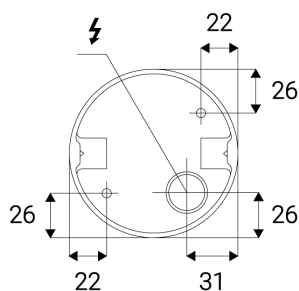

# STEP ON R, A

<b>Name</b>	STEP ON R, A
<b>Code</b>	5130434
<b>Color</b>	ANTRACITE / RAL 7024
<b>Power</b>	3W ± 10 %
<b>Lumen output</b>	175lm ± 10 %
<b>Color temperature</b>	3000K
<b>Efficacy</b>	58lm/W
<b>Driver</b>	350 mA
<b>Electrical insulation class</b>	
<b>Voltage / Frequency</b>	220-240V/50-60Hz
<b>Color Rendering Index</b>	80+
<b>SDCM</b>	< 3
<b>Light beam angle</b>	60°
<b>Unified Glare Rating</b>	N/A
<b>Light source</b>	LED
<b>Dimmable</b>	ON/OFF
<b>LED Lifetime</b>	L80 B20 30.000h 25°C
<b>Warranty</b>	5 YEAR
<b>Ingress Protection</b>	IP 54
<b>Material</b>	ALUMINIUM/GLASS