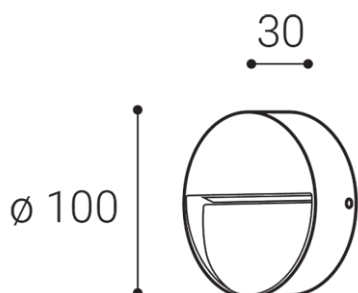

# STEP ON R, A

<b>Name</b>	STEP ON R, A
<b>Code</b>	5130434
<b>Color</b>	ANTRACITE / RAL 7024
<b>Power</b>	3W ± 10 %
<b>Lumen output</b>	175lm ± 10 %
<b>Color temperature</b>	3000K
<b>Efficacy</b>	58lm/W
<b>Driver</b>	350 mA
<b>Electrical insulation class</b>	
<b>Voltage / Frequency</b>	220-240V/50-60Hz
<b>Color Rendering Index</b>	80+
<b>SDCM</b>	< 3
<b>Light beam angle</b>	60°
<b>Unified Glare Rating</b>	N/A
<b>Light source</b>	LED
<b>Dimmable</b>	ON/OFF
<b>LED Lifetime</b>	L80 B20 30.000h 25°C
<b>Warranty</b>	5 YEAR
<b>Ingress Protection</b>	IP 54
<b>Material</b>	ALUMINIUM/GLASS