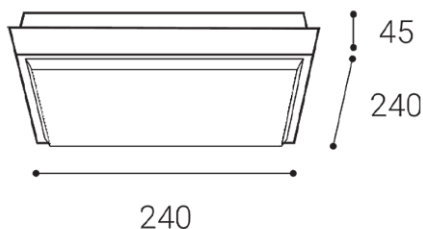

QUADO L, A

Name	
Code	
Color	
Power	
Lumen output	
Color temperature	
Efficacy	
Driver	
Electrical insulation class	☐
Voltage / Frequency	
Color Rendering Index	
SDCM	
Light beam angle	
Unified Glare Rating	
Light source	
Dimmable	
LED Lifetime	
Warranty	
Ingress Protection	
Material	

Product

QUADO L, A
5130934
ANTRACITE / RAL 7024

Power

25W ± 10 %
2000lm ± 10 %
3000K
80lm/W
350 mA

☐
220-240V/50-60Hz

Information

80+
< 3
160°
N/A
LED
ON/OFF
L80 B20 30.000h 25°C
5 YEAR

Other data

IP 54
ALUMINIUM/PC

EN

Outdoor square surface mounted light fitting equipped with SMD LED. Housing made of aluminium, Diffusor in polycarbonate.
Available in 2 sizes and in anthracite color.
Application:
general outdoor lighting (entrance, terrace, pergola)

CZ

Vonkavní čtvercové svítidlo. Světelný zdroj - LED SMD. Svítidlo je vyrobeno z hliníku, difúzor z polykarbonátu. K dispozici ve 2 velikostech a v antracitové barvě. Použití: obecné venkovní osvětlení (vchod, terasa, pergola)

DE

Quadratische Aufbauleuchte für den Außenbereich mit SMD-LED. Gehäuse aus Aluminium, Diffusor aus Polycarbonat. Erhältlich in 2 Größen und in Anthrazit.
Anwendung:
allgemeine Außenbeleuchtung (Eingang, Terrasse, Pergola)

SK

Vonkavné štvorcové svietidlo. Svetelný zdroj - SMD LED. Svietidlo je vyrobené z hliníka, difúzor z polykarbonátu. K dispozícii v 2 veľkostiach a v antracitovej farbe. Použitie: všeobecné vonkavné osvetlenie (vchod, terasa, pergola)