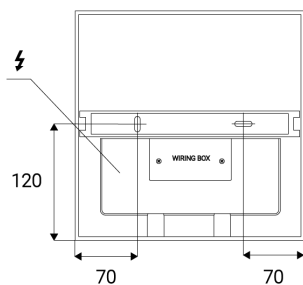

QUADO L, A

Name	
Code	
Color	
Power	
Lumen output	
Color temperature	
Efficacy	
Driver	
Electrical insulation class	☐
Voltage / Frequency	
Color Rendering Index	
SDCM	
Light beam angle	
Unified Glare Rating	
Light source	
Dimmable	
LED Lifetime	
Warranty	
Ingress Protection	
Material	

Product

QUADO L, A
5130934
ANTRACITE / RAL 7024

Power

25W ± 10 %
2000lm ± 10 %
3000K
80lm/W
350 mA

☐
220-240V/50-60Hz

Information

80+
< 3
160°
N/A
LED
ON/OFF
L80 B20 30.000h 25°C
5 YEAR

Other data

IP 54
ALUMINIUM/PC

EN

Outdoor square surface mounted light fitting equipped with SMD LED. Housing made of aluminium, Diffusor in polycarbonate.
Available in 2 sizes and in anthracite color.
Application:
general outdoor lighting (entrance, terrace, pergola)

CZ

Vonkavní čtvercové svítidlo. Světelný zdroj - LED SMD. Svítidlo je vyrobeno z hliníku, difúzor z polykarbonátu. K dispozici ve 2 velikostech a v antracitové barvě. Použití: obecné venkovní osvětlení (vchod, terasa, pergola)

DE

Quadratische Aufbauleuchte für den Außenbereich mit SMD-LED. Gehäuse aus Aluminium, Diffusor aus Polycarbonat. Erhältlich in 2 Größen und in Anthrazit.
Anwendung:
allgemeine Außenbeleuchtung (Eingang, Terrasse, Pergola)

SK

Vonkavné štvorcové svietidlo. Svetelný zdroj - SMD LED. Svietidlo je vyrobené z hliníka, difúzor z polykarbonátu. K dispozícii v 2 veľkostiach a v antracitovej farbe. Použitie: všeobecné vonkavné osvetlenie (vchod, terasa, pergola)