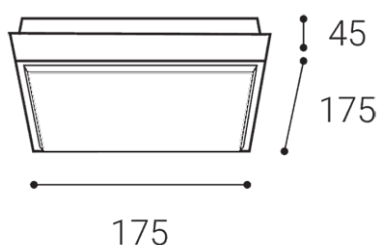

# QUADO S, A

<b>Name</b>	
<b>Code</b>	
<b>Color</b>	
<b>Power</b>	
<b>Lumen output</b>	
<b>Color temperature</b>	
<b>Efficacy</b>	
<b>Driver</b>	
<b>Electrical insulation class</b>	
<b>Voltage / Frequency</b>	
<b>Color Rendering Index</b>	
<b>SDCM</b>	
<b>Light beam angle</b>	
<b>Unified Glare Rating</b>	
<b>Light source</b>	
<b>Dimmable</b>	
<b>LED Lifetime</b>	
<b>Warranty</b>	
<b>Ingress Protection</b>	
<b>Material</b>	