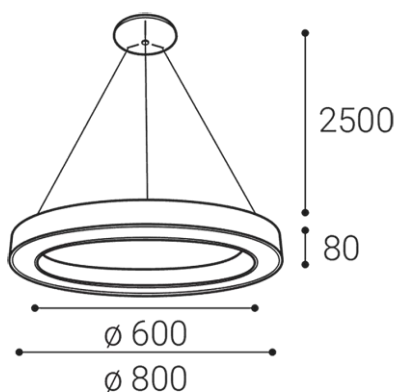

SATURN 80 P-Z, W

Name	
Code	
Color	
Power	
Lumen output	
Color temperature	
Efficacy	
Driver	
Electrical insulation class	
Voltage / Frequency	
Color Rendering Index	
SDCM	
Light beam angle	
Unified Glare Rating	
Light source	
Dimmable	
LED Lifetime	
Warranty	
Ingress Protection	
Material	

Product

SATURN 80 P-Z, W

3270831

WHITE / RAL 9003

Power

80W ± 10 %

4200lm ± 10 %

3000K

53lm/W

2 x 1050 mA

220-240V/50-60Hz

Information

90+

< 3

160°

N/A

LED

ON/OFF

L80B20 50.000h 25°C

5 YEAR

Other data

IP 20

ALUMINIUM/PMMA

EN

Round light fitting for suspended interior mounting, equipped with SMD LEDs.

Available in 2 different sizes in black and white color.

Housing made of aluminium, opal diffuser made of PMMA.

Application:

general lighting, intended for residential or commercial areas (dining room, livingrooms, guest or bedrooms, entrance areas, kitchen, receptions, meeting rooms)

CZ

Kulaté svítidlo pro závěsnou montáž ve tvaru kruhu. Světelný zdroj - LED SMD.

K dispozici ve 2 různých velikostech v černé a bílé barvě.

Svítidlo je vyrobeno z hliníku, opálový difuzor z PMMA.

Použití:

obecné osvětlení určené pro obytné nebo komerční prostory (jídlna, obývací pokoj, dětské izby nebo ložnice, vstupní prostory, kuchyň, recepce, zasedací místnosti)

DE

Runde Pendelleuchte für Innenmontage, bestückt mit SMD-LEDs. Erhältlich in 2 verschiedenen Größen in schwarz und weiß.

Gehäuse aus Aluminium, opaler Diffusor aus PMMA.

Anwendung:

Allgemeinbeleuchtung für Wohn- oder Geschäftsräume (Esszimmer, Wohnzimmer, Gäste- oder Schlafzimmer, Besprechungsräume, Eingangsbereiche, Küche, Empänge)

SK

Kruhové závesné svietidlo určené pre montáž do interiéru. Svetelný zdroj - SMD LED.

Svietidlo je vyrobené z hliníka, opálový difuzor z PMMA.

K dispozícii v 2 rôznych veľkostiach v čiernej a bielej farbe.

Použitie:

všeobecné osvetlenie určené pre obytné alebo komerčné priestory (jedáleň, obývacia izba, hosťovská izba, spálňa, vstupné priestory, kuchyňa, recepcia, rokovacie miestnosti)