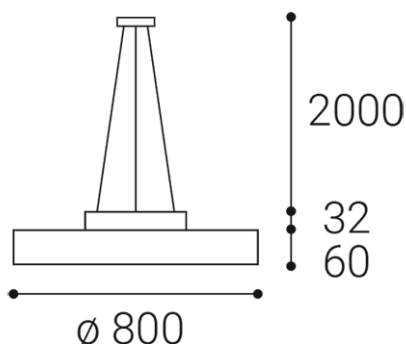

# RINGO 80 P/N-Z, W

<b>Name</b>	
<b>Code</b>	
<b>Color</b>	
<b>Power</b>	
<b>Lumen output</b>	
<b>Color temperature</b>	
<b>Efficacy</b>	
<b>Driver</b>	
<b>Electrical insulation class</b>	
<b>Voltage / Frequency</b>	
<b>Color Rendering Index</b>	
<b>SDCM</b>	
<b>Light beam angle</b>	
<b>Unified Glare Rating</b>	
<b>Light source</b>	
<b>Dimmable</b>	
<b>LED Lifetime</b>	
<b>Warranty</b>	
<b>Ingress Protection</b>	
<b>Material</b>	