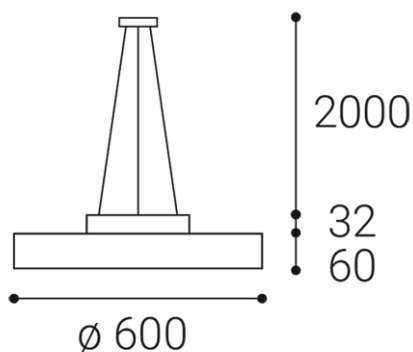

RINGO 60 P/N-Z, B

Name	
Code	
Color	
Power	
Lumen output	
Color temperature	
Efficacy	
Driver	
Electrical insulation class	
Voltage / Frequency	
Color Rendering Index	
SDCM	
Light beam angle	
Unified Glare Rating	
Light source	
Dimmable	
LED Lifetime	
Warranty	
Ingress Protection	
Material	

Product

RINGO 60 P/N-Z, B

3111233D

BLACK / RAL 9005

Power

54+6W ± 10 %

4940lm ± 10 %

3000K

82lm/W

1500 mA

220-240V/50-60Hz

Information

95+

< 3

160°

N/A

LED

DALI/PUSH

L80B20 50.000h 25°C

5 YEAR

Other data

IP 20

ALUMINIUM/PMMA

EN

Round suspended light fitting for interior mounting, equipped with SMD LEDs. Beautiful slim design with very narrow visible edge.

Available in 3 different sizes and 2 versions - direct or direct-indirect lighting effect with soft diffused light. Housing made of aluminium, opal diffuser made of PMMA.

Available in white and black color, including dimmable versions.

Application:

general lighting, intended for residential or commercial areas (dining rooms, living rooms, guest or bedrooms, entrance areas, kitchen, receptions)

CZ

Kulaté závěsné svítidlo určeno pro montáž do interiéru. Světelný zdroj - SMD LED. Krásný štíhlý design s velmi úzkým viditelným okrajem.

K dispozici ve 3 různých velikostech a 2 verzích - přímý nebo přímo-nepřímý světelný efekt s měkkým rozptýleným světlem.

Pouzdro z hliníku, opálový difúzor z PMMA.

K dispozici v bílé a černé barvě, včetně stmívatelných verzí.

Použití:

obecné osvětlení určené pro obytné nebo komerční prostory (obývací pokoj, dětský pokoj nebo ložnice, vstupní prostory, kuchyň, recepce)

DE

Runde Pendelleuchte zur Innenmontage, bestückt mit SMD-LEDs. Schönes schlankes Design mit sehr schmalen Sichttrand. Erhältlich in 3 verschiedenen Größen und in 2 Versionen - direkter oder direkter-indirekter Lichteffect mit weichem diffusum Licht.

Gehäuse aus Aluminium, opaler Diffusor aus PMMA.

Erhältlich in Weiß und Schwarz, einschließlich dimmbarer Versionen.

Anwendung:

Allgemeinbeleuchtung, bestimmt für Wohn- oder Geschäftsräume (Esszimmer, Wohnzimmer, Gäste- oder Schlafzimmer, Eingangsbereiche, Küche, Empfänge)

SK

Kruhové zavesné svietidlo určené pre montáž do interiéru. Svetelný zdroj - SMD LED. Krásny štíhly dizajn s veľmi úzkym viditeľným okrajom.

Svietidlo je vyrobené z hliníka, opálový difúzor z PMMA.

K dispozícii v 3 rôznych veľkostiach a 2 verziách - priamy alebo priamo-nepriamy svetelný efekt s mäkkým rozptýleným svetlom.

K dispozícii v bielej a čiernej farbe, vrátane stmievateľných verzí.

Použitie:

všeobecné osvetlenie určené pre obytné alebo komerčné priestory (obývacia izba, obytné miestnosti, vstupné priestory, kuchyňa, recepcie)