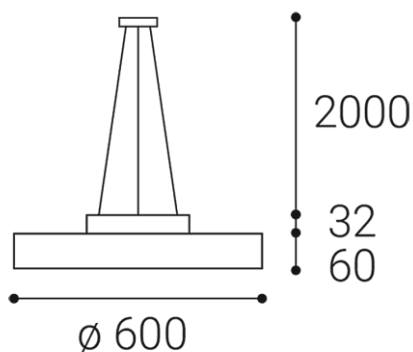

# RINGO 60 P/N-Z, W

<b>Name</b>	
<b>Code</b>	
<b>Color</b>	
<b>Power</b>	
<b>Lumen output</b>	
<b>Color temperature</b>	
<b>Efficacy</b>	
<b>Driver</b>	
<b>Electrical insulation class</b>	
<b>Voltage / Frequency</b>	
<b>Color Rendering Index</b>	
<b>SDCM</b>	
<b>Light beam angle</b>	
<b>Unified Glare Rating</b>	
<b>Light source</b>	
<b>Dimmable</b>	
<b>LED Lifetime</b>	
<b>Warranty</b>	
<b>Ingress Protection</b>	
<b>Material</b>	