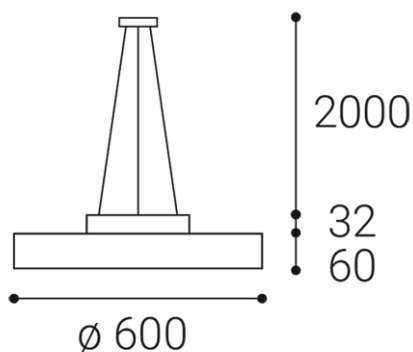

RINGO 60 P-Z, B

Name	
Code	
Color	
Power	
Lumen output	
Color temperature	
Efficacy	
Driver	
Electrical insulation class	
Voltage / Frequency	
Color Rendering Index	
SDCM	
Light beam angle	
Unified Glare Rating	
Light source	
Dimmable	
LED Lifetime	
Warranty	
Ingress Protection	
Material	

Product

RINGO 60 P-Z, B

3111133D

BLACK / RAL 9005

Power

54W ± 10 %

4580lm ± 10 %

3000K

85lm/W

1500 mA

220-240V/50-60Hz

Information

95+

< 3

160°

N/A

LED

DALI/PUSH

L80B20 50.000h 25°C

5 YEAR

Other data

IP 20

ALUMINIUM/PMMA

EN

Round suspended light fitting for interior mounting, equipped with SMD LEDs. Beautiful slim design with very narrow visible edge.

Available in 3 different sizes and 2 versions - direct or direct-indirect lighting effect with soft diffused light. Housing made of aluminium, opal diffuser made of PMMA.

Available in white and black color, including dimmable versions.

Application:

general lighting, intended for residential or commercial areas (dining rooms, living rooms, guest or bedrooms, entrance areas, kitchen, receptions)

CZ

Kulaté závěsné svítidlo určeno pro montáž do interiéru. Světelný zdroj - SMD LED. Krásný štíhlý design s velmi úzkým viditelným okrajem.

K dispozici ve 3 různých velikostech a 2 verzích - přímý nebo přímo-nepřímý světelný efekt s měkkým rozptýleným světlem.

Pouzdro z hliníku, opálový difúzor z PMMA.

K dispozici v bílé a černé barvě, včetně stmívatelných verzí.

Použití:

obecné osvětlení určené pro obytné nebo komerční prostory (obývací pokoj, dětský pokoj nebo ložnice, vstupní prostory, kuchyň, recepce)

DE

Runde Pendelleuchte zur Innenmontage, bestückt mit SMD-LEDs. Schönes schlankes Design mit sehr schmalen Sichttrand. Erhältlich in 3 verschiedenen Größen und in 2 Versionen - direkter oder direkter-indirekter Lichteffect mit weichem diffusum Licht.

Gehäuse aus Aluminium, opaler Diffusor aus PMMA.

Erhältlich in Weiß und Schwarz, einschließlich dimmbarer Versionen.

Anwendung:

Allgemeinbeleuchtung, bestimmt für Wohn- oder Geschäftsräume (Esszimmer, Wohnzimmer, Gäste- oder Schlafzimmer, Eingangsbereiche, Küche, Empfänge)

SK

Kruhové zavesné svietidlo určené pre montáž do interiéru. Svetelný zdroj - SMD LED. Krásny štíhly dizajn s veľmi úzkym viditeľným okrajom.

Svietidlo je vyrobené z hliníka, opálový difúzor z PMMA.

K dispozícii v 3 rôznych veľkostiach a 2 verziách - priamy alebo priamo-nepriamy svetelný efekt s mäkkým rozptýleným svetlom.

K dispozícii v bielej a čiernej farbe, vrátane stmievateľných verzí.

Použitie:

všeobecné osvetlenie určené pre obytné alebo komerčné priestory (obývacia izba, obytné miestnosti, vstupné priestory, kuchyňa, recepcie)