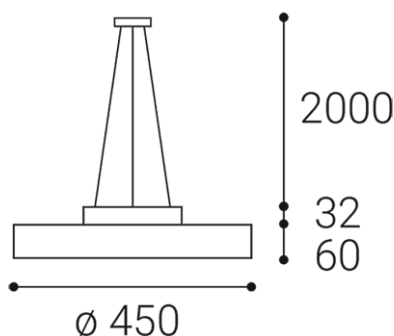

RINGO 45 P/N-Z, W

Name	
Code	
Color	
Power	
Lumen output	
Color temperature	
Efficacy	
Driver	
Electrical insulation class	
Voltage / Frequency	
Color Rendering Index	
SDCM	
Light beam angle	
Unified Glare Rating	
Light source	
Dimmable	
LED Lifetime	
Warranty	
Ingress Protection	
Material	

Product

RINGO 45 P/N-Z, W

3111031D

WHITE / RAL 9003

Power

42+5W $\pm$ 10 %

3930lm $\pm$ 10 %

3000K

84lm/W

650 mA

220-240V/50-60Hz

Information

95+

< 3

160°

N/A

LED

DALI/PUSH

L80B20 50.000h 25°C

5 YEAR

Other data

IP 20

ALUMINIUM/PMMA

EN

Round suspended light fitting for interior mounting, equipped with SMD LEDs. Beautiful slim design with very narrow visible edge.

Available in 3 different sizes and 2 versions - direct or direct-indirect lighting effect with soft diffused light. Housing made of aluminium, opal diffuser made of PMMA.

Available in white and black color, including dimmable versions.

Application:

general lighting, intended for residential or commercial areas (dining rooms, living rooms, guest or bedrooms, entrance areas, kitchen, receptions)

CZ

Kulaté závěsné svítidlo určeno pro montáž do interiéru. Světelný zdroj - SMD LED. Krásný štíhlý design s velmi úzkým viditelným okrajem.

K dispozici ve 3 různých velikostech a 2 verzích - přímý nebo přímo-nepřímý světelný efekt s měkkým rozptýleným světlem.

Pouzdro z hliníku, opálový difúzor z PMMA.

K dispozici v bílé a černé barvě, včetně stmívatelných verzí.

Použití:

obecné osvětlení určené pro obytné nebo komerční prostory (obývací pokoj, dětský pokoj nebo ložnice, vstupní prostory, kuchyň, recepce)

DE

Runde Pendelleuchte zur Innenmontage, bestückt mit SMD-LEDs. Schönes schlankes Design mit sehr schmalen Sichttrand. Erhältlich in 3 verschiedenen Größen und in 2 Versionen - direkter oder direkter-indirekter Lichteffect mit weichem diffusum Licht.

Gehäuse aus Aluminium, opaler Diffusor aus PMMA.

Erhältlich in Weiß und Schwarz, einschließlich dimmbarer Versionen.

Anwendung:

Allgemeinbeleuchtung, bestimmt für Wohn- oder Geschäftsräume (Esszimmer, Wohnzimmer, Gäste- oder Schlafzimmer, Eingangsbereiche, Küche, Empfänge)

SK

Kruhové zavesné svietidlo určené pre montáž do interiéru. Svetelný zdroj - SMD LED. Krásny štíhly dizajn s veľmi úzkym viditeľným okrajom.

Svietidlo je vyrobené z hliníka, opálový difúzor z PMMA.

K dispozícii v 3 rôznych veľkostiach a 2 verziách - priamy alebo priamo-nepriamy svetelný efekt s mäkkým rozptýleným svetlom.

K dispozícii v bielej a čiernej farbe, vrátane stmievateľných verzí.

Použitie:

všeobecné osvetlenie určené pre obytné alebo komerčné priestory (obývací izba, obytné miestnosti, vstupné priestory, kuchyňa, recepcie)