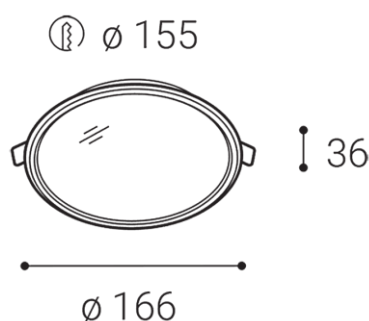

EASY-R, M

Name	
Code	
Color	
Power	
Lumen output	
Color temperature	
Efficacy	
Driver	
Electrical insulation class	
Voltage / Frequency	
Color Rendering Index	
SDCM	
Light beam angle	
Unified Glare Rating	
Light source	
Dimmable	
LED Lifetime	
Warranty	
Ingress Protection	
Material	

Product

EASY-R, M
2190331
WHITE / RAL 9016

Power

12W ± 10 %
1080lm ± 10 %
3000K
90lm/W
fixed / not changeable

220-240V/50-60Hz

Information

80+
< 3
160°
N/A
LED
ON/OFF
L80 B20 30.000h 25°C
5 YEAR

Other data

IP 20
ABS/PMMA

EN

Recessed round light fitting for interior mounting, equipped with SMD LEDs. Housing made of polycarbonate. Available in 3 sizes, white color.

Application:

general lighting, intended for residential or commercial areas (hallway, wardrobes, entrance areas, toilet, pantry)

CZ

Zapuštěné kruhové svítidlo určeno pro montáž do interiéru. Světelný zdroj - LED SMD.

Pouzdro z polykarbonátu.

K dispozici ve 3 velikostech a v bílé barvě.

Použití:

obecné osvětlení určené pro obytné nebo komerční prostory (předsíň, šatníky, vstupní prostory, komora)

DE

Runde Einbauleuchte für die Innenmontage, ausgestattet mit SMD-LEDs. Gehäuse aus Polycarbonat. Erhältlich in 3 Größen, weiße Farbe.

Anwendung:

Allgemeinbeleuchtung, bestimmt für Wohn- oder Geschäftsräume (Flur, Schränke, Eingangsbereiche, Toilette, Speisekammer)

SK

Zapustené kruhové svietidlo určené pre montáž do interiéru. Svetelný zdroj - SMD LED diódy.

Svietidlo je vyrobené z polykarbonátu. K dispozícii v troch veľkostiach a bielej farbe.

Použitie:

všeobecné osvetlenie určené pre obytné alebo komerčné priestory (chodba, šatníky, vstupné priestory, WC, komora)