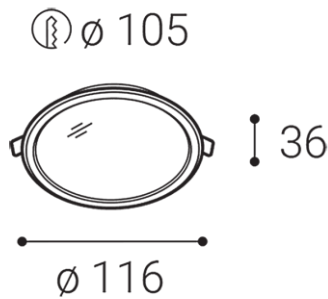

EASY-R, S

Name	
Code	
Color	
Power	
Lumen output	
Color temperature	
Efficacy	
Driver	
Electrical insulation class	
Voltage / Frequency	
Color Rendering Index	
SDCM	
Light beam angle	
Unified Glare Rating	
Light source	
Dimmable	
LED Lifetime	
Warranty	
Ingress Protection	
Material	

Product

EASY-R, S

2190231

WHITE / RAL 9016

Power

6W ± 10 %

540lm ± 10 %

3000K

90lm/W

fixed / not changeable

220-240V/50-60Hz

Information

80+

< 3

160°

N/A

LED

ON/OFF

L80 B20 30.000h 25°C

5 YEAR

Other data

IP 20

ABS/PMMA

EN

Recessed round light fitting for interior mounting, equipped with SMD LEDs. Housing made of polycarbonate. Available in 3 sizes, white color.

Application:

general lighting, intended for residential or commercial areas (hallway, wardrobes, entrance areas, toilet, pantry)

CZ

Zapuštěné kruhové svítidlo určeno pro montáž do interiéru. Světelný zdroj - LED SMD.

Pouzdro z polykarbonátu.

K dispozici ve 3 velikostech a v bílé barvě.

Použití:

obecné osvětlení určené pro obytné nebo komerční prostory (předsíň, šatníky, vstupní prostory, komora)

DE

Runde Einbauleuchte für die Innenmontage, ausgestattet mit SMD-LEDs. Gehäuse aus Polycarbonat. Erhältlich in 3 Größen, weiße Farbe.

Anwendung:

Allgemeinbeleuchtung, bestimmt für Wohn- oder Geschäftsräume (Flur, Schränke, Eingangsbereiche, Toilette, Speisekammer)

SK

Zapuštěné kruhové svietidlo určené pre montáž do interiéru. Svetelný zdroj - SMD LED diódy.

Svietidlo je vyrobené z polykarbonátu. K dispozícii v troch veľkostiach a bielej farbe.

Použitie:

všeobecné osvetlenie určené pre obytné alebo komerčné priestory (chodba, šatníky, vstupné priestory, WC, komora)