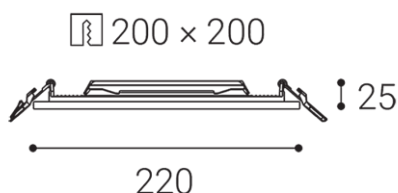

SLIM-Q, L

Name	SLIM-Q, L
Code	2183031
Color	WHITE / RAL 9010
Power	20W ± 10 %
Lumen output	1600lm ± 10 %
Color temperature	3000K
Efficacy	80lm/W
Driver	fixed / not changeable
Electrical insulation class	□
Voltage / Frequency	220-240V/50-60Hz
Color Rendering Index	90+
SDCM	< 3
Light beam angle	160°
Unified Glare Rating	N/A
Light source	LED
Dimmable	ON/OFF
LED Lifetime	L80 B20 30.000h 25°C
Warranty	5 YEAR
Ingress Protection	IP 43
Material	ALUMINIUM/PMMA

Product

SLIM-Q, L
2183031
WHITE / RAL 9010

Power

20W ± 10 %
1600lm ± 10 %
3000K
80lm/W
fixed / not changeable

220-240V/50-60Hz

Information

90+
< 3
160°
N/A
LED
ON/OFF
L80 B20 30.000h 25°C
5 YEAR

Other data

DE

Eckige Einbauleuchte für die Innenmontage, ausgestattet mit SMD-LEDs.
Gehäuse aus Aluminium.
Erhältlich in 4 verschiedenen Größen, weiße Farbe.
Anwendung:
Allgemeinbeleuchtung, bestimmt für Wohn- oder Geschäftsräume (Flur, Schränke, Eingangsbereiche, Toilette, Speisekammer)