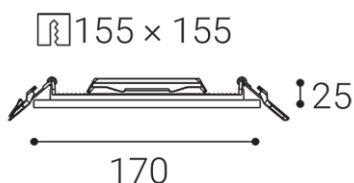

SLIM-Q, M

Name	SLIM-Q, M
Code	2182931
Color	WHITE / RAL 9010
Power	15W ± 10 %
Lumen output	1200lm ± 10 %
Color temperature	3000K
Efficacy	80lm/W
Driver	fixed / not changeable
Electrical insulation class	□
Voltage / Frequency	220-240V/50-60Hz
Color Rendering Index	90+
SDCM	< 3
Light beam angle	160°
Unified Glare Rating	N/A
Light source	LED
Dimmable	ON/OFF
LED Lifetime	L80 B20 30.000h 25°C
Warranty	5 YEAR
Ingress Protection	IP 43
Material	ALUMINIUM/PMMA

Product

SLIM-Q, M
2182931
WHITE / RAL 9010

Power

15W ± 10 %
1200lm ± 10 %
3000K
80lm/W
fixed / not changeable

220-240V/50-60Hz

Information

90+
< 3
160°
N/A
LED
ON/OFF
L80 B20 30.000h 25°C
5 YEAR

Other data

DE

Eckige Einbauleuchte für die Innenmontage, ausgestattet mit SMD-LEDs.

Gehäuse aus Aluminium.

Erhältlich in 4 verschiedenen Größen, weiße Farbe.

Anwendung:

Allgemeinbeleuchtung, bestimmt für Wohn- oder Geschäftsräume (Flur, Schränke, Eingangsbereiche, Toilette, Speisekammer)