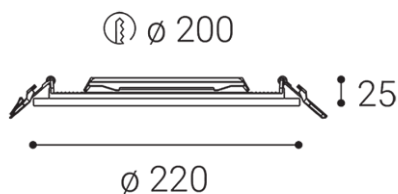

SLIM-R, L

Name	
Code	
Color	
Power	
Lumen output	
Color temperature	
Efficacy	
Driver	
Electrical insulation class	
Voltage / Frequency	
Color Rendering Index	
SDCM	
Light beam angle	
Unified Glare Rating	
Light source	
Dimmable	
LED Lifetime	
Warranty	
Ingress Protection	
Material	

Product

SLIM-R, L
2182631
WHITE / RAL 9010

Power

20W ± 10 %
1600lm ± 10 %
3000K
80lm/W
fixed / not changeable

220-240V/50-60Hz

Information

90+
< 3
160°
N/A
LED
ON/OFF
L80 B20 30.000h 25°C
5 YEAR

Other data

IP 43
ALUMINIUM/PMMA

EN

Recessed round light fitting for interior mounting, equipped with SMD LEDs. Housing made of aluminium. Available in 4 different sizes, white color.

Application:

general lighting, intended for residential or commercial areas (hallway, wardrobes, entrance areas, toilet, pantry)

DE

Runde Einbauleuchte für die Innenmontage, ausgestattet mit SMD-LEDs.

Gehäuse aus Aluminium.

Erhältlich in 4 verschiedenen Größen, weiße Farbe.

Anwendung:

Allgemeinbeleuchtung, bestimmt für Wohn- oder Geschäftsräume (Flur, Schränke, Eingangsbereiche, Toilette, Speisekammer)