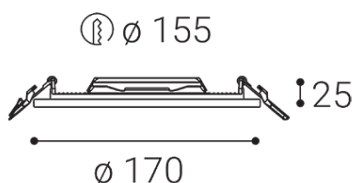

SLIM-R, M

Name	SLIM-R, M
Code	2182531
Color	WHITE / RAL 9010
Power	15W ± 10 %
Lumen output	1200lm ± 10 %
Color temperature	3000K
Efficacy	80lm/W
Driver	fixed / not changeable
Electrical insulation class	□
Voltage / Frequency	220-240V/50-60Hz
Color Rendering Index	90+
SDCM	< 3
Light beam angle	160°
Unified Glare Rating	N/A
Light source	LED
Dimmable	ON/OFF
LED Lifetime	L80 B20 30.000h 25°C
Warranty	5 YEAR
Ingress Protection	IP 43
Material	ALUMINIUM/PMMA

Product

SLIM-R, M
2182531
WHITE / RAL 9010

Power

15W ± 10 %
1200lm ± 10 %
3000K
80lm/W
fixed / not changeable

220-240V/50-60Hz

Information

90+
< 3
160°
N/A
LED
ON/OFF
L80 B20 30.000h 25°C
5 YEAR

Other data

IP 43
ALUMINIUM/PMMA

EN

Recessed round light fitting for interior mounting, equipped with SMD LEDs. Housing made of aluminium. Available in 4 different sizes, white color.

Application:

general lighting, intended for residential or commercial areas (hallway, wardrobes, entrance areas, toilet, pantry)

DE

Runde Einbauleuchte für die Innenmontage, ausgestattet mit SMD-LEDs.

Gehäuse aus Aluminium.

Erhältlich in 4 verschiedenen Größen, weiße Farbe.

Anwendung:

Allgemeinbeleuchtung, bestimmt für Wohn- oder Geschäftsräume (Flur, Schränke, Eingangsbereiche, Toilette, Speisekammer)