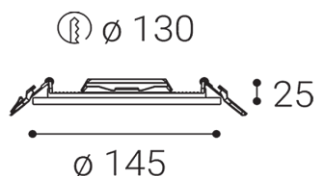

# SLIM-R, S

<b>Name</b>	SLIM-R, S
<b>Code</b>	2182431
<b>Color</b>	WHITE / RAL 9010
<b>Power</b>	10W ± 10 %
<b>Lumen output</b>	800lm ± 10 %
<b>Color temperature</b>	3000K
<b>Efficacy</b>	80lm/W
<b>Driver</b>	fixed / not changeable
<b>Electrical insulation class</b>	□
<b>Voltage / Frequency</b>	220-240V/50-60Hz
<b>Color Rendering Index</b>	90+
<b>SDCM</b>	< 3
<b>Light beam angle</b>	160°
<b>Unified Glare Rating</b>	N/A
<b>Light source</b>	LED
<b>Dimmable</b>	ON/OFF
<b>LED Lifetime</b>	L80 B20 30.000h 25°C
<b>Warranty</b>	5 YEAR
<b>Ingress Protection</b>	IP 43
<b>Material</b>	ALUMINIUM/PMMA