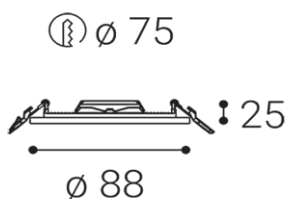

SLIM-R, XS

Name	SLIM-R, XS
Code	2182331
Color	WHITE / RAL 9010
Power	6W ± 10 %
Lumen output	480lm ± 10 %
Color temperature	3000K
Efficacy	80lm/W
Driver	fixed / not changeable
Electrical insulation class	□
Voltage / Frequency	220-240V/50-60Hz
Color Rendering Index	90+
SDCM	< 3
Light beam angle	160°
Unified Glare Rating	N/A
Light source	LED
Dimmable	ON/OFF
LED Lifetime	L80 B20 30.000h 25°C
Warranty	5 YEAR
Ingress Protection	IP 43
Material	ALUMINIUM/PMMA

Product

SLIM-R, XS
2182331
WHITE / RAL 9010

Power

6W ± 10 %
480lm ± 10 %
3000K
80lm/W
fixed / not changeable

220-240V/50-60Hz

Information

90+
< 3
160°
N/A
LED
ON/OFF
L80 B20 30.000h 25°C
5 YEAR

Other data

DE

Runde Einbauleuchte für die Innenmontage, ausgestattet mit SMD-LEDs.

Gehäuse aus Aluminium.

Erhältlich in 4 verschiedenen Größen, weiße Farbe.

Anwendung:

Allgemeinbeleuchtung, bestimmt für Wohn- oder Geschäftsräume (Flur, Schränke, Eingangsbereiche, Toilette, Speisekammer)