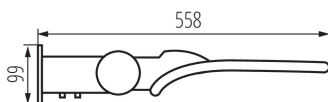

Pouliční LED svítidlo

Kanlux STRETON LED jsou venkovní svítidla určená k osvětlení parkovišť nebo větších ploch, které musí být dobře osvětleny i po setmění. Jejich životnost (50 000 hodin), odolnost (IP65) a vysoký výkon (až 200 W) dělají z Kanlux STRETON LED perfektní doplněk k investici do městského prostoru, na parkoviště, do sportovních zařízení nebo náměstí.

VŠEOBECNÉ ÚDAJE:

Barva: šedá

Místo použití: vně

Minimální vzdálenost od osvětlovaného objektu: 1m

Možnost spolupráce se stmívačem: ne

TECHNICKÉ ÚDAJE:

Jmenovité napětí [V]: 220-240 AC

Jmenovitá frekvence [Hz]: 50

Maximální výkon [W]: 60

Třída ochrany před úrazem elektrickým proudem: I

Typ diody: LED SMD

Užitečný světelný tok světelného zdroje světla Φ_{use} [lm]: 8400

Užitečný světelný tok světelného zdroje světla Φ_{use} [lm]: v kouli (360°)

Barva světla: bílá

Náhradní teplota chromatičnosti [K]: 4000

Stálost barev v násobcích MacAdamovy elipsy: ≤ 6

Index podání barev: 70

Životnost [h]: 50000

Počet cyklů zap/vyp: ≥ 20000

Úhel svícení [°]: X140/Y90

Rozsah okolních teplot, kterým může být výrobek vystaven [°C]: -20÷40

Materiál korpusu: hliníková slitina

Materiál ochranného skla: PC

Typ přípojky: volné konce kabelů

Typ vodiče: H05RN-F

Délka vodiče [m]: 0.4

Průřez kabelu [mm²]: 1

Doba nahřívání lampy [s]: ≤ 1

Doba zapálení lampy [s]: $\leq 0,5$

Stupeň IK: 08

Stupeň krytí IP: 65