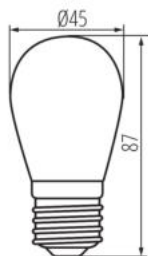

26046 ST45 LED 0,5W E27-NW

Světelný zdroj LED

5905339260468

Kanlux ST45 LED je plastová žárovka, která poskytuje mimořádnou odolnost proti rozbití ve vnějších podmínkách. Je perfektním doplňkem světelné girlandy, ale dobře poslouží i v zahradních svítidlech jako je Kanlux VIMO, stejně jako pro osvětlení verand, teras, zahradních altánů nebo restauračních zahrádek. LED ST45 mají patice E27 a zajišťují výjimečně úsporný provoz - jejich výkon je 0,5W.

VŠEOBECNÉ ÚDAJE:

Možnost spolupráce se stmívačem: ne

Šířka [mm]: 45

Výška [mm]: 87

Průměr [mm]: 45

Hloubka [mm]: 45

Obsah rtuti: ne

TECHNICKÉ ÚDAJE: