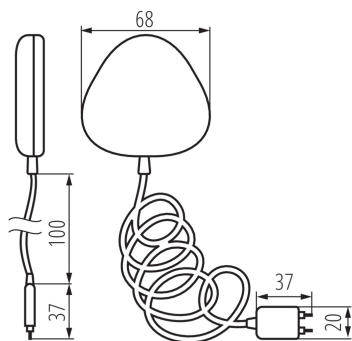

# 34941 S SENSOR W INT

Senzor zaplavení

5905339349415

Senzor zaplavení nám pomůže reagovat na unikající vodu z prasklého potrubí, nezastaveného kohoutku nebo jiného zaplavení našeho bytu nebo domácnosti. Snímač musí být umístěn na takovém místě, aby v případě zaplavení mohl detekovat vodu. Má zabudovanou akustickou signalizaci ale informaci z aplikace dostaneme také do mobilního zařízení a to i když budeme daleko od domova. Na nízkou úroveň baterie nás upozorní alarm. Další informace o Kanlux SMART naleznete na [www.kanluxsmart.cz](http://www.kanluxsmart.cz).

## VŠEOBECNÉ ÚDAJE:

**Barva:** bílá

**Místo použití:** uvnitř

**Včetně baterií:** ne

**Napájení bateriemi:** ano

## TECHNICKÉ ÚDAJE:

**Jmenovité napětí [V]:** 2 x 1,5 DC

**Stupeň krytí IP:** 20

**Alarm dźwiękowy o niskim poziomie baterii:** ano

**Šířka jednotkového balení [cm]:** 7.5

**Výška jednotkového balení [cm]:** 4.5

**Hmotnost kartonu [kg]:** 5.5002

**Šířka kartonu [cm]:** 39

**Výška kartonu [cm]:** 19

**Délka kartonu [cm]:** 39

**Objem kartonu [m<sup>3</sup>]:** 0.028899