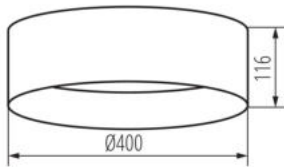

Stropní LED svítidlo