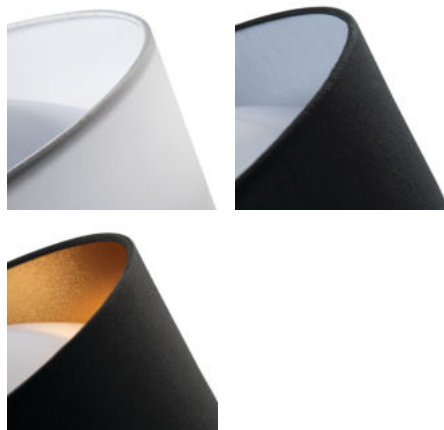

Stropní LED svítidlo

5905339364661

Kanlux RIFA LED je unikátní plafon. Od tradičních svítidel tohoto typu se odlišuje materiálem stínidla, díky kterému je nejen praktické, ale především dekorativní. Připravili jsme 4 barevné kombinace, aby ladily s Vaším interiérem a na výběr máte ze dvou barev světla - neutrální nebo teplá. Kanlux RIFA LED je ideálním řešením do nízkých interiérů, kde potřebujeme silné světlo, ale nechceme se vzdát jeho dekorativnosti.

VŠEOBECNÉ ÚDAJE:

Barva: šedá/zlatá

Místo montáže: k usazení na strop

Místo použití: uvnitř

Minimální vzdálenost od osvětlovaného objektu: 0,5m

Možnost spolupráce se stmívačem: ne

Výška [mm]: 116

Průměr [mm]: 400

Počet cyklů zap/vyp: ≥20000

Úhel svícení [°]: 120

Světelná účinnost [lm/W]: 86

Rozsah okolních teplot, kterým může být výrobek vystaven [°C]: 5÷25

Materiál korpusu: kov

Typ přípojky: šroubová svorkovnice

Rozsah průměrů používaných vodičů [mm²]: 1,5