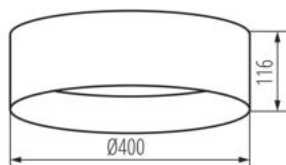

Stropní LED svítidlo

5905339364623

Kanlux RIFA LED je unikátní plafon. Od tradičních svítidel tohoto typu se odlišuje materiálem stínidla, díky kterému je nejen praktické, ale především dekorativní. Připravili jsme 4 barevné kombinace, aby ladily s Vaším interiérem a na výběr máte ze dvou barev světla - neutrální nebo teplá. Kanlux RIFA LED je ideálním řešením do nízkých interiérů, kde potřebujeme silné světlo, ale nechceme se vzdát jeho dekorativnosti.

VŠEOBECNÉ ÚDAJE:

Barva: černá/bílá

Místo montáže: k usazení na strop

Místo použití: uvnitř

Minimální vzdálenost od osvětlovaného objektu: 0,5m

Možnost spolupráce se stmívačem: ne

Výška [mm]: 116

Průměr [mm]: 400

Obsah rtuti: ne

Integrovaný LED zdroj světla: ano

TECHNICKÉ ÚDAJE:

Jmenovité napětí [V]: 220-240 AC

Jmenovitá frekvence [Hz]: 50

Maximální výkon [W]: 17,5

Třída ochrany před úrazem elektrickým proudem: I

Materiál difuzoru: plast

Zdroj světla: LED

Typ diody: LED SMD

Světelný tok [lm]: 1500

Barva světla: bílá

Náhradní teplota chromatičnosti [K]: 4000

Stálost barev v násobcích MacAdamovy elipsy: ≤6

Index podání barev: 80

Životnost [h]: 25000

Počet cyklů zap/vyp: ≥20000

Úhel svícení [°]: 120

Světelná účinnost [lm/W]: 86

Rozsah okolních teplot, kterým může být výrobek vystaven [°C]: 5÷25

Materiál korpusu: kov

Typ přípojky: šroubová svorkovnice

Rozsah průměrů používaných vodičů [mm²]: 1,5

Doba nahřívání lampy [s]: ≤1

Doba zapálení lampy [s]: ≤0,5