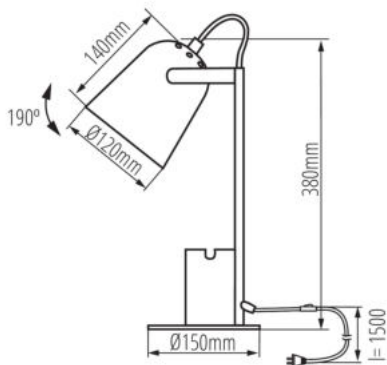

Kancelářská stolní lampa

5905339362827

HIGH
quality
finish

DESIGN
unique

Kanlux RAIBO je módní retro stolní lampa. Je k dispozici ve 4 pastelových barvách a také v oblíbené černé a bílé. V základně je zabudovaný organizér s úchytem, do kterého můžete vložit telefon, pera nebo brýle. Velké stínidlo, do kterého lze namontovat žárovku s patičí E27, má široký rozptyl světla. Je zde vidět retro vliv, ale také smysl pro detail a solidní zpracování (ocel). Pozornost jsme věnovali i spodní straně lampy a přidali jsme pěnovou podložku, aby lampa nepoškrábala stůl.

VŠEOBECNÉ ÚDAJE:

Barva: modrá

Místo montáže: na zemi

Místo použití: uvnitř

Minimální vzdálenost od osvětlovaného objektu: 0,1m

Spínač: ano

TECHNICKÉ ÚDAJE:

Jmenovité napětí [V]: 220-240 AC

Jmenovitá frekvence [Hz]: 50

Maximální výkon [W]: max 5

Třída ochrany před úrazem elektrickým proudem: II

Zdroj světla v balení: ne

Patice: E27

Materiál korpusu: kov

Typ přípojky: kabel zakončený vidlicí

Délka vodiče [m]: 1.5

Svítidlo pohyblivé ve vertikální rozsahu [°]: 190

Stupeň krytí IP: 20

LOGISTICKÉ ÚDAJE:

Způsob balení: 12

Počet kusů v druhém balení : 1

Počet kusů v hromadném balení: 12

Čistá jednotková hmotnost [g]: 1012

Gramáž [g]: 1250

Délka jednotkového balení [cm]: 15.5

Šířka jednotkového balení [cm]: 15.5

Výška jednotkového balení [cm]: 41

Hmotnost kartonu [kg]: 15

Šířka kartonu [cm]: 49

Výška kartonu [cm]: 42.5

Délka kartonu [cm]: 64

Objem kartonu [m³]: 0.13328