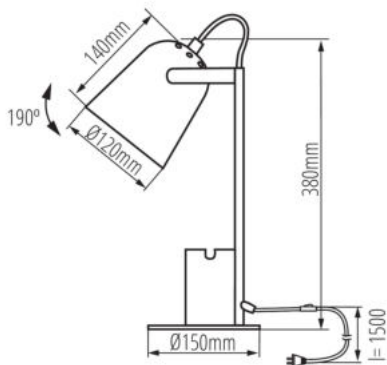

Kancelářská stolní lampa

5905339362803

HIGH
quality
finish

DESIGN
unique

Kanlux RAIBO je módní retro stolní lampa. Je k dispozici ve 4 pastelových barvách a také v oblíbené černé a bílé. V základně je zabudovaný organizér s úchytem, do kterého můžete vložit telefon, pera nebo brýle. Velké stínidlo, do kterého lze namontovat žárovku s patičí E27, má široký rozptyl světla. Je zde vidět retro vliv, ale také smysl pro detail a solidní zpracování (ocel). Pozornost jsme věnovali i spodní straně lampy a přidali jsme pěnovou podložku, aby lampa nepoškrábala stůl.

VŠEOBECNÉ ÚDAJE:

Barva: černá

Místo montáže: na zemi

Místo použití: uvnitř

Minimální vzdálenost od osvětlovaného objektu: 0,1m

Spínač: ano

TECHNICKÉ ÚDAJE:

Jmenovité napětí [V]: 220-240 AC

Jmenovitá frekvence [Hz]: 50

Maximální výkon [W]: max 5

Třída ochrany před úrazem elektrickým proudem: II

Zdroj světla v balení: ne

Patice: E27

Materiál korpusu: kov

Typ přípojky: kabel zakončený vidlicí

Délka vodiče [m]: 1.5

Svítidlo pohyblivé ve vertikální rozsahu [°]: 190

Stupeň krytí IP: 20

LOGISTICKÉ ÚDAJE:

Způsob balení: 12

Počet kusů v druhém balení: 1

Počet kusů v hromadném balení: 12

Čistá jednotková hmotnost [g]: 1012

Gramáž [g]: 1250

Délka jednotkového balení [cm]: 15.5

Šířka jednotkového balení [cm]: 15.5

Výška jednotkového balení [cm]: 41

Hmotnost kartonu [kg]: 15

Šířka kartonu [cm]: 49

Výška kartonu [cm]: 42.5

Délka kartonu [cm]: 64

Objem kartonu [m³]: 0.13328