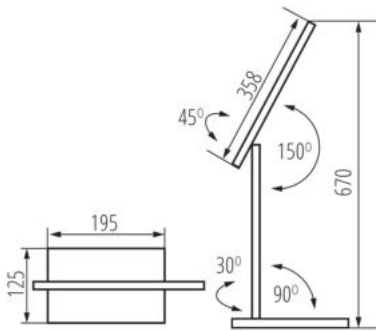

35781 PREDA LED W

Kancelářská stolní LED lampa

LOGISTICKÉ ÚDAJE:

Způsob balení: 8

Počet kusů v druhém balení : 1

Počet kusů v hromadném balení: 8

Čistá jednotková hmotnost [g]: 1014

Gramáž [g]: 1317.5

Délka jednotkového balení [cm]: 17

Šířka jednotkového balení [cm]: 8.5

Výška jednotkového balení [cm]: 46.5

Hmotnost kartonu [kg]: 10.54

Šířka kartonu [cm]: 36.5

Výška kartonu [cm]: 49

Délka kartonu [cm]: 36.5

Objem kartonu [m³]: 0.06528