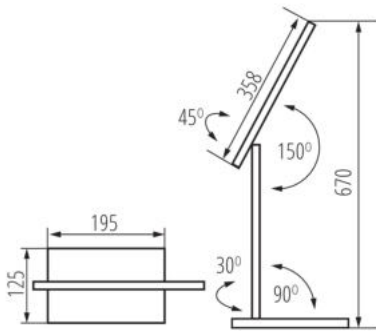

35780 PREDA LED B

Kancelářská stolní LED lampa

LOGISTICKÉ ÚDAJE:

Způsob balení: 8

Počet kusů v druhém balení : 1

Počet kusů v hromadném balení: 8

Čistá jednotková hmotnost [g]: 1014

Gramáž [g]: 1317.5

Délka jednotkového balení [cm]: 17

Šířka jednotkového balení [cm]: 8.5

Výška jednotkového balení [cm]: 46.5

Hmotnost kartonu [kg]: 10.54

Šířka kartonu [cm]: 36.5

Výška kartonu [cm]: 49

Délka kartonu [cm]: 36.5

Objem kartonu [m³]: 0.06528