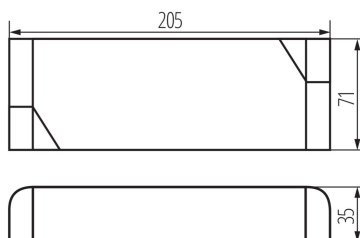

Napaječ CV

5905339289643

Kanlux POWELED je elektronický napaječ konstantního napětí. Používá se k napájení LED pásků, jako jsou LEDS P nebo LEDS B.

VŠEOBECNÉ ÚDAJE:

Barva: bílá

Místo použití: uvnitř

Možnost montáže na normálně hořlavé povrchy: ano

Délka [mm]: 205

Šířka [mm]: 71

Výška [mm]: 35

TECHNICKÉ ÚDAJE:

Jmenovité napětí [V]: 220-240 AC

Jmenovitá frekvence [Hz]: 50

Maximální výkon [W]: 75-150

Třída ochrany před úrazem elektrickým proudem: II

Materiál: plast

Rozsah okolních teplot, kterým může být výrobek vystaven [°C]: 5÷25

Typ přípojky: svorkovnice

Rozsah průměrů používaných vodičů [mm²]: 0,5-1,5

Typ napájecího zdroje: s konstantním napětím

Zkratové zabezpečení: ano

Maximální teplota Ta [°C]: 40

Vstupní napětí - PRI [V]: 220-240

Výstupní napětí - SEC [V]: 24 DC

Výstupní proud - sec [mA]: max 6250

Stupeň krytí IP: 20

Tc [°C]: 85

LOGISTICKÉ ÚDAJE:

Měrná jednotka: kus

Způsob balení: 20

Počet kusů v druhém balení: 1

Počet kusů v hromadném balení: 20

Čistá jednotková hmotnost [g]: 544

Gramáž [g]: 606.5

Délka jednotkového balení [cm]: 8

Šířka jednotkového balení [cm]: 21.5

Výška jednotkového balení [cm]: 4.5

Hmotnost kartonu [kg]: 12.13

Šířka kartonu [cm]: 23.5

Výška kartonu [cm]: 24.5