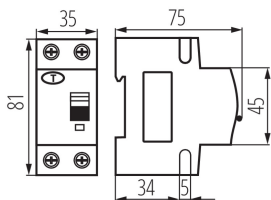

23223 KRO6-2/C25/30-A

Kombinace jistič-proudový chránič, 6kA, 2P

5905339232236

VŠEOBECNÉ ÚDAJE:

Místo montáže: na szynę TH35

Norma: PN-EN 61009 -1

Délka [mm]: 75

Šířka [mm]: 35

Výška [mm]: 81

TECHNICKÉ ÚDAJE:

Jmenovité napětí [V]: 230 AC

Jmenovitý proud [A]: 25

Jmenovitá frekvence [Hz]: 50

Rozsah okolních teplot, kterým může být výrobek vystaven [°C]: -25÷40

Rozsah průměrů používaných vodičů [mm²]: 10÷16

LOGISTICKÉ ÚDAJE:

Způsob balení: 60

Počet kusů v druhém balení : 1

Počet kusů v hromadném balení: 60

Čistá jednotková hmotnost [g]: 196

Gramáž [g]: 220

Délka jednotkového balení [cm]: 9

Šířka jednotkového balení [cm]: 4

Výška jednotkového balení [cm]: 8

Hmotnost kartonu [kg]: 13.2

Šířka kartonu [cm]: 28

Výška kartonu [cm]: 18.5

Délka kartonu [cm]: 47

Objem kartonu [m³]: 0.024346