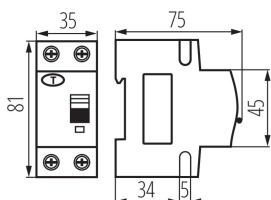

23221 KRO6-2/C25/30

Kombinace jistič-proudový chránič, 6kA, 2P

5905339232212

VŠEOBECNÉ ÚDAJE:

Barva: bílá

Místo montáže: na szynę TH35

Norma: PN-EN 61009 -1

Délka [mm]: 75

Šířka [mm]: 35

Výška [mm]: 81

TECHNICKÉ ÚDAJE:

Jmenovité napětí [V]: 230 AC

Jmenovitý proud [A]: 25

Jmenovitá frekvence [Hz]: 50

Rozsah okolních teplot, kterým může být výrobek vystaven [°C]: -25÷40

Rozsah průměrů používaných vodičů [mm²]: 10÷16

LOGISTICKÉ ÚDAJE:

Způsob balení: 60

Počet kusů v druhém balení : 1

Počet kusů v hromadném balení: 60

Čistá jednotková hmotnost [g]: 196

Gramáž [g]: 220

Délka jednotkového balení [cm]: 9

Šířka jednotkového balení [cm]: 4

Výška jednotkového balení [cm]: 8

Hmotnost kartonu [kg]: 13.2

Šířka kartonu [cm]: 28

Výška kartonu [cm]: 18.5

Délka kartonu [cm]: 47

Objem kartonu [m³]: 0.024346