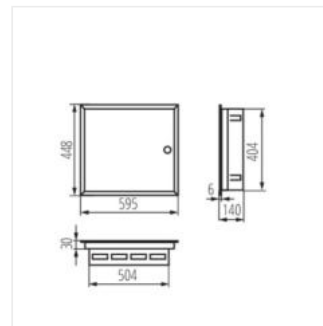

KP-DB-I-MF-224