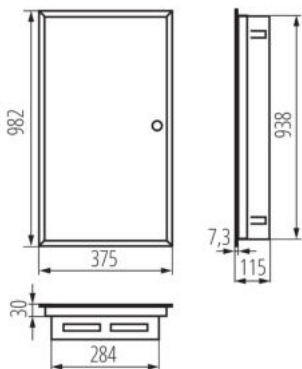

35685 KP-DB-I-MF-612

Kovový rozvaděč

5905339356857

Kovové rozvaděče KP-DB s lištami DIN pro instalaci modulárních přístrojů jsou vyráběny v továrně Kanlux. Jsou určeny pro veřejné a kancelářské budovy. Jejich rozsah umožňuje provádění instalací také v oblastech, jako jsou rozsáhlé domácí instalace.

VŠEOBECNÉ ÚDAJE:

Barva: bílá

Barva dveří: bílá

Místo montáže: k zabudování do zdi

Norm: PN-EN 62208

Délka [mm]: 375

Šířka [mm]: 115

Výška [mm]: 982

Počet řádků: 6

LOGISTICKÉ ÚDAJE:

Způsob balení: 1

Počet kusů v druhém balení: 1

Počet kusů v hromadném balení: 1

Čistá jednotková hmotnost [g]: 8765

Gramáž [g]: 8830

Délka jednotkového balení [cm]: 37.5

Šířka jednotkového balení [cm]: 12

Výška jednotkového balení [cm]: 98

Hmotnost kartonu [kg]: 8.83

Šířka kartonu [cm]: 12

Výška kartonu [cm]: 98

Délka kartonu [cm]: 37.5

Objem kartonu [m³]: 0.0441

35685 KP-DB-I-MF-612