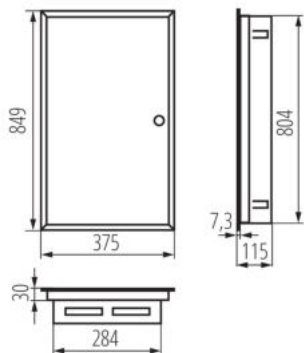

## 35683 KP-DB-I-MF-512

Kovový rozvaděč

5905339356833

Kovové rozváděče KP-DB s lištami DIN pro instalaci modulárních přístrojů jsou vyráběny v továrně Kanlux. Jsou určeny pro veřejné a kancelářské budovy. Jejich rozsah umožňuje provádění instalací také v oblastech, jako jsou rozsáhlé domácí instalace.

### VŠEOBECNÉ ÚDAJE:

**Barva:** bílá

**Barva dveří:** bílá

**Místo montáže:** k zabudování do zdi

**Norm:** PN-EN 62208

**Délka [mm]:** 375

**Šířka [mm]:** 115

**Výška [mm]:** 849

**Šířka jednotkového balení [cm]:** 12

**Výška jednotkového balení [cm]:** 85

**Hmotnost kartonu [kg]:** 7.76

**Šířka kartonu [cm]:** 12

**Výška kartonu [cm]:** 85

**Délka kartonu [cm]:** 37.5

**Objem kartonu [m<sup>3</sup>]:** 0.03825