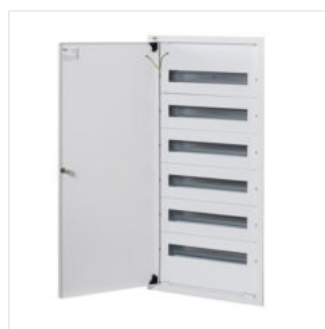

KP-DB-I-MF-618