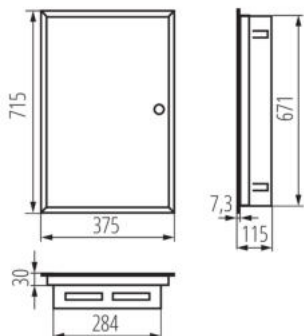

35682 KP-DB-I-MF-412

Kovový rozvaděč

5905339356826

Kovové rozváděče KP-DB s lištami DIN pro instalaci modulárních přístrojů jsou vyráběny v továrně Kanlux. Jsou určeny pro veřejné a kancelářské budovy. Jejich rozsah umožňuje provádění instalací také v oblastech, jako jsou rozsáhlé domácí instalace.

VŠEOBECNÉ ÚDAJE:

Barva: bílá

Barva dveří: bílá

Místo montáže: k zabudování do zdi

Norm: PN-EN 62208

Délka [mm]: 375

Šířka [mm]: 115

Výška [mm]: 715

Počet řádků: 4

LOGISTICKÉ ÚDAJE:

Způsob balení: 1

Počet kusů v druhém balení: 1

Počet kusů v hromadném balení: 1

Čistá jednotková hmotnost [g]: 6375

Gramáž [g]: 6530

Délka jednotkového balení [cm]: 37.5

Šířka jednotkového balení [cm]: 12

Výška jednotkového balení [cm]: 70

Hmotnost kartonu [kg]: 6.53

Šířka kartonu [cm]: 12

Výška kartonu [cm]: 70

Délka kartonu [cm]: 37.5

Objem kartonu [m³]: 0.0315

35682 KP-DB-I-MF-412