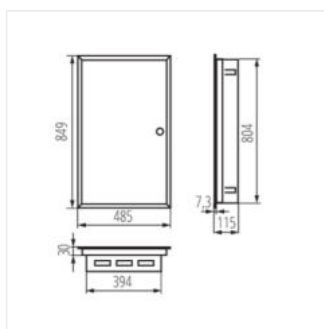

KP-DB-I-MF-518