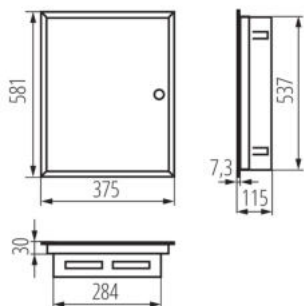

35681 KP-DB-I-MF-312

Kovový rozvaděč

5905339356819

Kovové rozváděče KP-DB s lištami DIN pro instalaci modulárních přístrojů jsou vyráběny v továrně Kanlux. Jsou určeny pro veřejné a kancelářské budovy. Jejich rozsah umožňuje provádění instalací také v oblastech, jako jsou rozsáhlé domácí instalace.

VŠEOBECNÉ ÚDAJE:

Barva: bílá

Barva dveří: bílá

Místo montáže: k zabudování do zdi

Norm: PN-EN 62208

Délka [mm]: 375

Šířka [mm]: 115

Výška [mm]: 581

Počet řádků: 3

LOGISTICKÉ ÚDAJE:

Způsob balení: 1

Počet kusů v druhém balení: 1

Počet kusů v hromadném balení: 1

Čistá jednotková hmotnost [g]: 5430

Gramáž [g]: 5480

Délka jednotkového balení [cm]: 37.5

Šířka jednotkového balení [cm]: 12

Výška jednotkového balení [cm]: 58

Hmotnost kartonu [kg]: 5.48

Šířka kartonu [cm]: 12

Výška kartonu [cm]: 58

Délka kartonu [cm]: 37.5

Objem kartonu [m³]: 0.0261

35681 KP-DB-I-MF-312