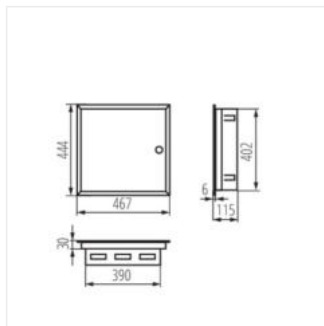

KP-DB-I-MF

Kovový rozvaděč

KP-DB-I-MF-218