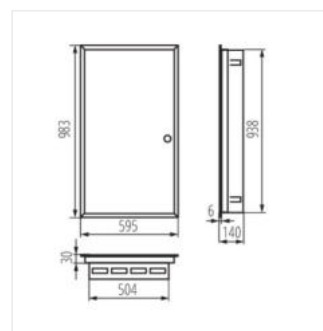

KP-DB-I-MF-624