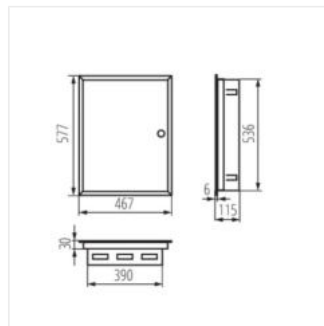

KP-DB-I-MF-318