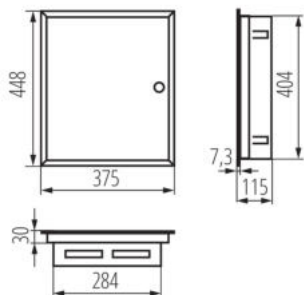

35680 KP-DB-I-MF-212

Kovový rozvaděč

5905339356802

Kovové rozváděče KP-DB s lištami DIN pro instalaci modulárních přístrojů jsou vyráběny v továrně Kanlux. Jsou určeny pro veřejné a kancelářské budovy. Jejich rozsah umožňuje provádění instalací také v oblastech, jako jsou rozsáhlé domácí instalace.

VŠEOBECNÉ ÚDAJE:

Barva: bílá

Barva dveří: bílá

Místo montáže: k zabudování do zdi

Norm: PN-EN 62208

Délka [mm]: 375

Šířka [mm]: 115

Výška [mm]: 448

Počet řádků: 2

LOGISTICKÉ ÚDAJE:

Způsob balení: 1

Počet kusů v druhém balení: 1

Počet kusů v hromadném balení: 1

Čistá jednotková hmotnost [g]: 4294

Gramáž [g]: 4340

Délka jednotkového balení [cm]: 37.5

Šířka jednotkového balení [cm]: 12

Výška jednotkového balení [cm]: 45

Hmotnost kartonu [kg]: 4.34

Šířka kartonu [cm]: 12

Výška kartonu [cm]: 45

Délka kartonu [cm]: 37.5

Objem kartonu [m³]: 0.02025

Kovový rozvaděč