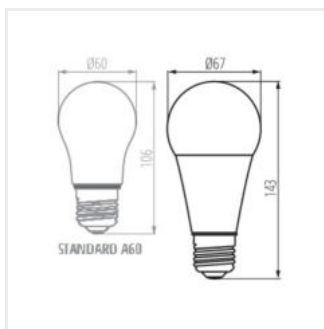

## IQ-LED A67

Světelný zdroj LED

IQ-LED A67 N 19W-WW

IQ-LED A67 N 19W-NW

IQ-LED A67 N 19W-CW

IQ-LED A67 N 19W