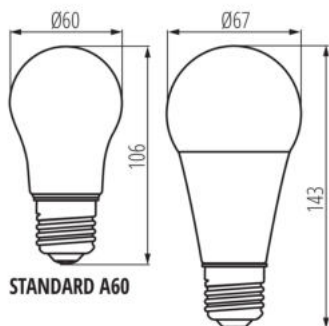

33746 IQ-LED A67 N 19W-WW

Světelný zdroj LED

5905339337467

Kanlux IQ-LED znamená fotobiologickou bezpečnost, šetrnou teplotu barev očím a spolehlivost, to vše v nové velké žárovce A67. Žárovky Kanlux IQ-LED poskytují plný komfort používání a bezpečnost, což potvrzuje certifikát TÜV Rheinland.

VŠEOBECNÉ ÚDAJE:

Barva: bílá

Lampa je určena pro dekorativní osvětlení: nevztahuje se

Možnost spolupráce se stmívačem: ne

Výška [mm]: 143

Průměr [mm]: 67

Hloubka [mm]: 67

Obsah rtuti: ne

TECHNICKÉ ÚDAJE:

Jmenovité napětí [V]: 220-240 AC

Jmenovitá frekvence [Hz]: 50

Materiál: plast

Materiál difuzoru: plast

Zdroj světla: A67

Typ diody: LED SMD

Celkový jmenovitý světelný tok [lm]: 2452

Užitečný světelný tok světelného zdroje světla Φ_{use} [lm]: 2452

Užitečný světelný tok světelného zdroje světla Φ_{use} [lm]: v kouli (360°)

Barva světla: teplá bílá

Náhradní teplota chromatičnosti [K]: 2700

Stálost barev v násobcích MacAdamovy elipsy: ≤ 6

Index podání barev: 80

Patice: E27

Jmenovitá životnost lampy [h]: 15000

Počet cyklů zap/vyp: ≥ 40000

Jmenovitý úhel záření [°]: 200

Jmenovitý proud zdroje [mA]: 150

Doba zapálení [s]: $\leq 0,5$

Doba nahřívání lampy na 60% plného světelného toku [s]: zanedbatelný

Doba nahřívání lampy na 95% [s]: < 2