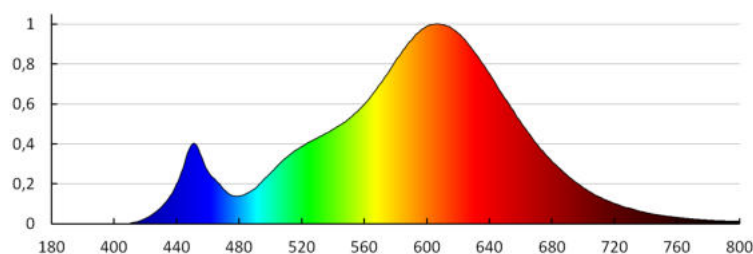

DALŠÍ INFORMACE:

- Certifikát TÜV: Číslo TM 61000367.003, platný do 27.03.2023